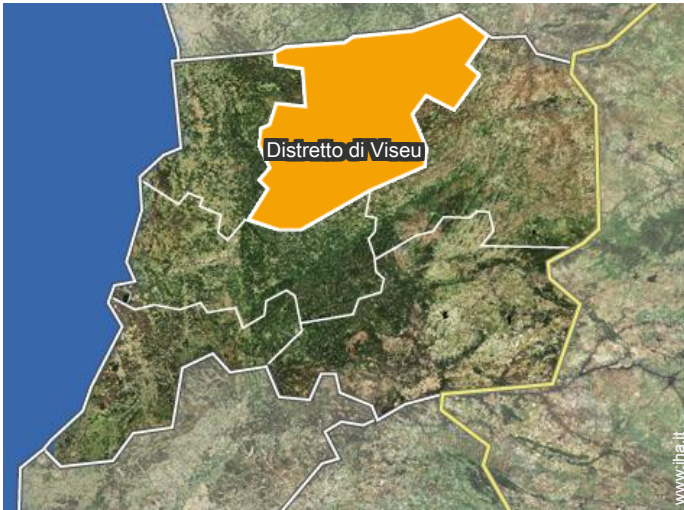

Localizzazione

Localizzazione & Accesso

Coordinate GPS in gradi, minuti, secondi: Latitudine 40°45'21"N - Longitudine 8°4'45"O (Abitazione)

Indirizzo

→ Rua de Canhoes 510
3660 São Pedro do Sul

• **Aeroporto Porto Francisco Sá Carneiro**

→ Oporto, Distretto di Oporto, Nord (Região Norte), Portogallo
→ Distanza : 120km

• **Viséu : (22km)**

Contatti

Lingue parlate