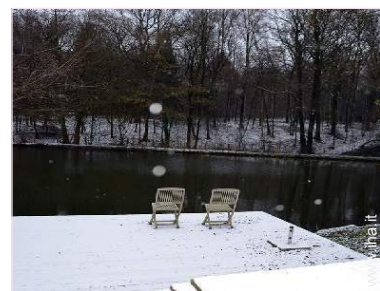

• **Esterno privato :**

Terrazzo 9m², terrazzo coperto 15m², tavolo da giardino, 4 sedia(e) da giardino, 2 chaise(s) longue(s)