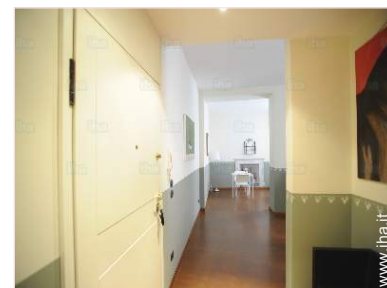

Disposizione interna