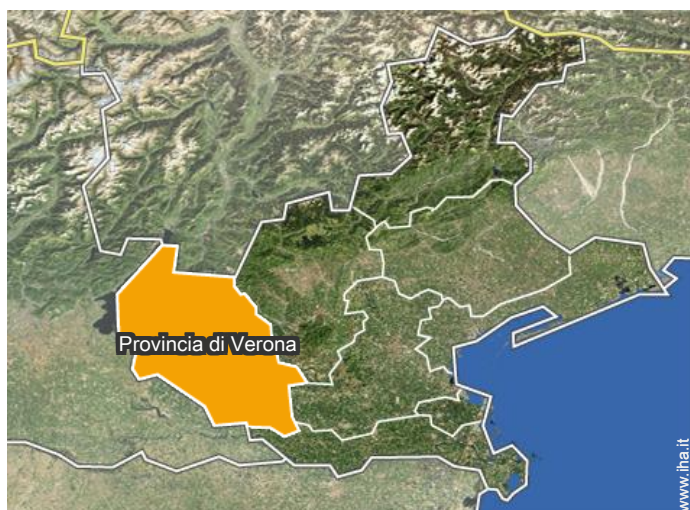

Localizzazione